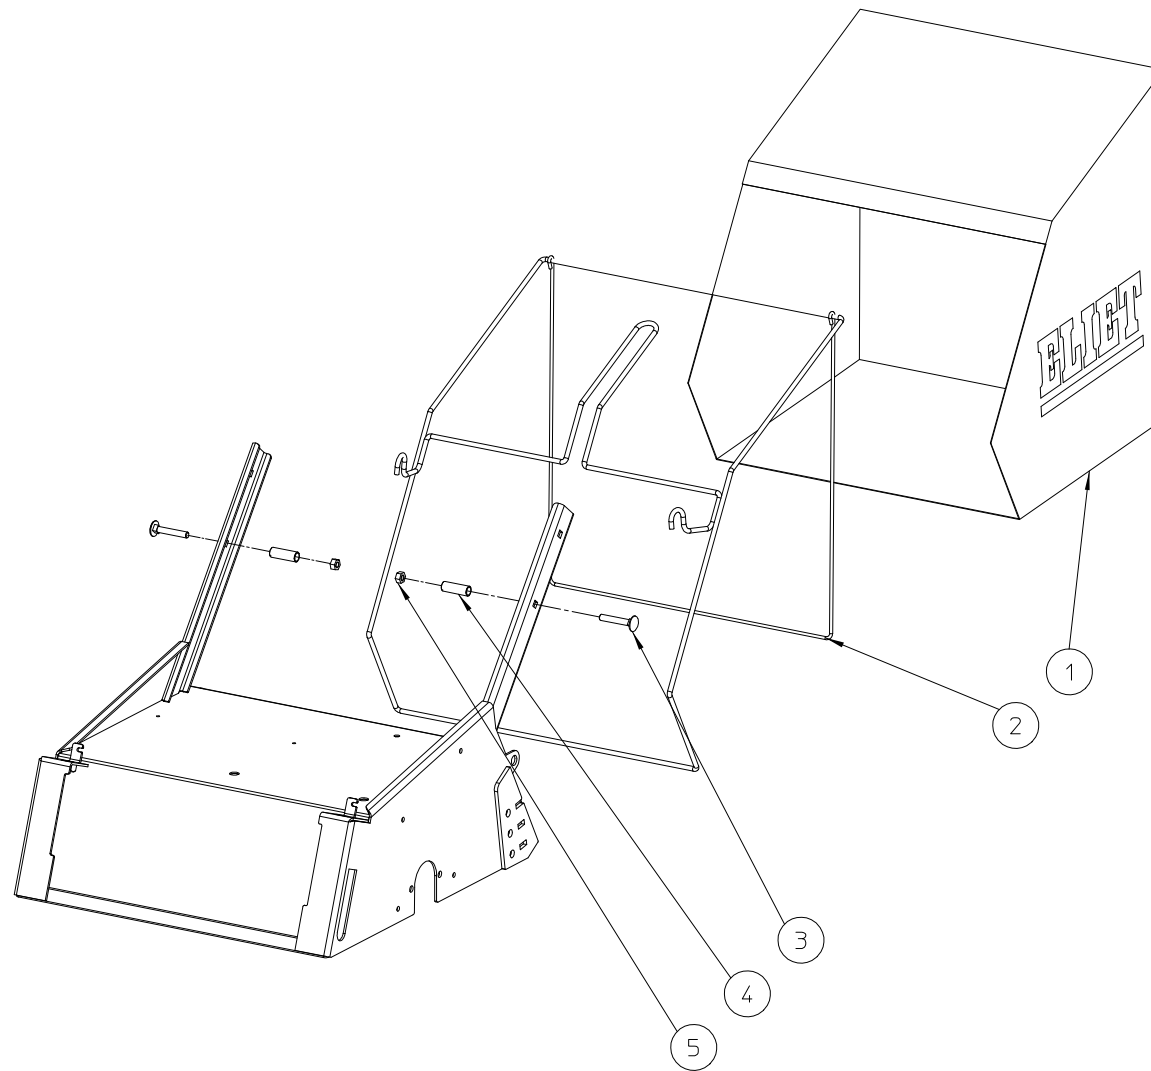

ELIET E450 --- ROTOR SHAFT LOOSE KNIVES

NO	MMA 01 360 140	REV	1	DATE	2013/12/10
----	----------------	-----	---	------	------------

#	Order nr	article description	quantity
1	BS 512 001 016	bolt m10x16 din 933	1
2	BS 532 010 305	washer m10x30x2.5	1
3	BL 801 102 001	bearing + flanges aspfl 204	2
4	MPA 01 010 010	bearing protection cover 204	2
5	MPA 01 090 520	connection ring for blades 20x45x8mm	1
6	BR 111 291 010	nylon bushing (28.5/44x10)	17
7	BR 111 291 410	nylon bushing (28.5/44x14)	12
8	MPA 01 360 210	blade shaft	1
9	BS 011 000 822	bolt m8x22 din 931	30
10	MPA 01 090 530	bracket for loose blade	30
11	BS 501 000 800	nut m8 din 934	30
12	MPA 01 090 510	connection ring for blades 22x45x8mm	1
13	BS 501 902 200	nut m22x1.50 din 439	1
14	BU 402 200 203	set of loose knives with bush (30)	1
15	MPA 01 090 540	bush loose blade	0