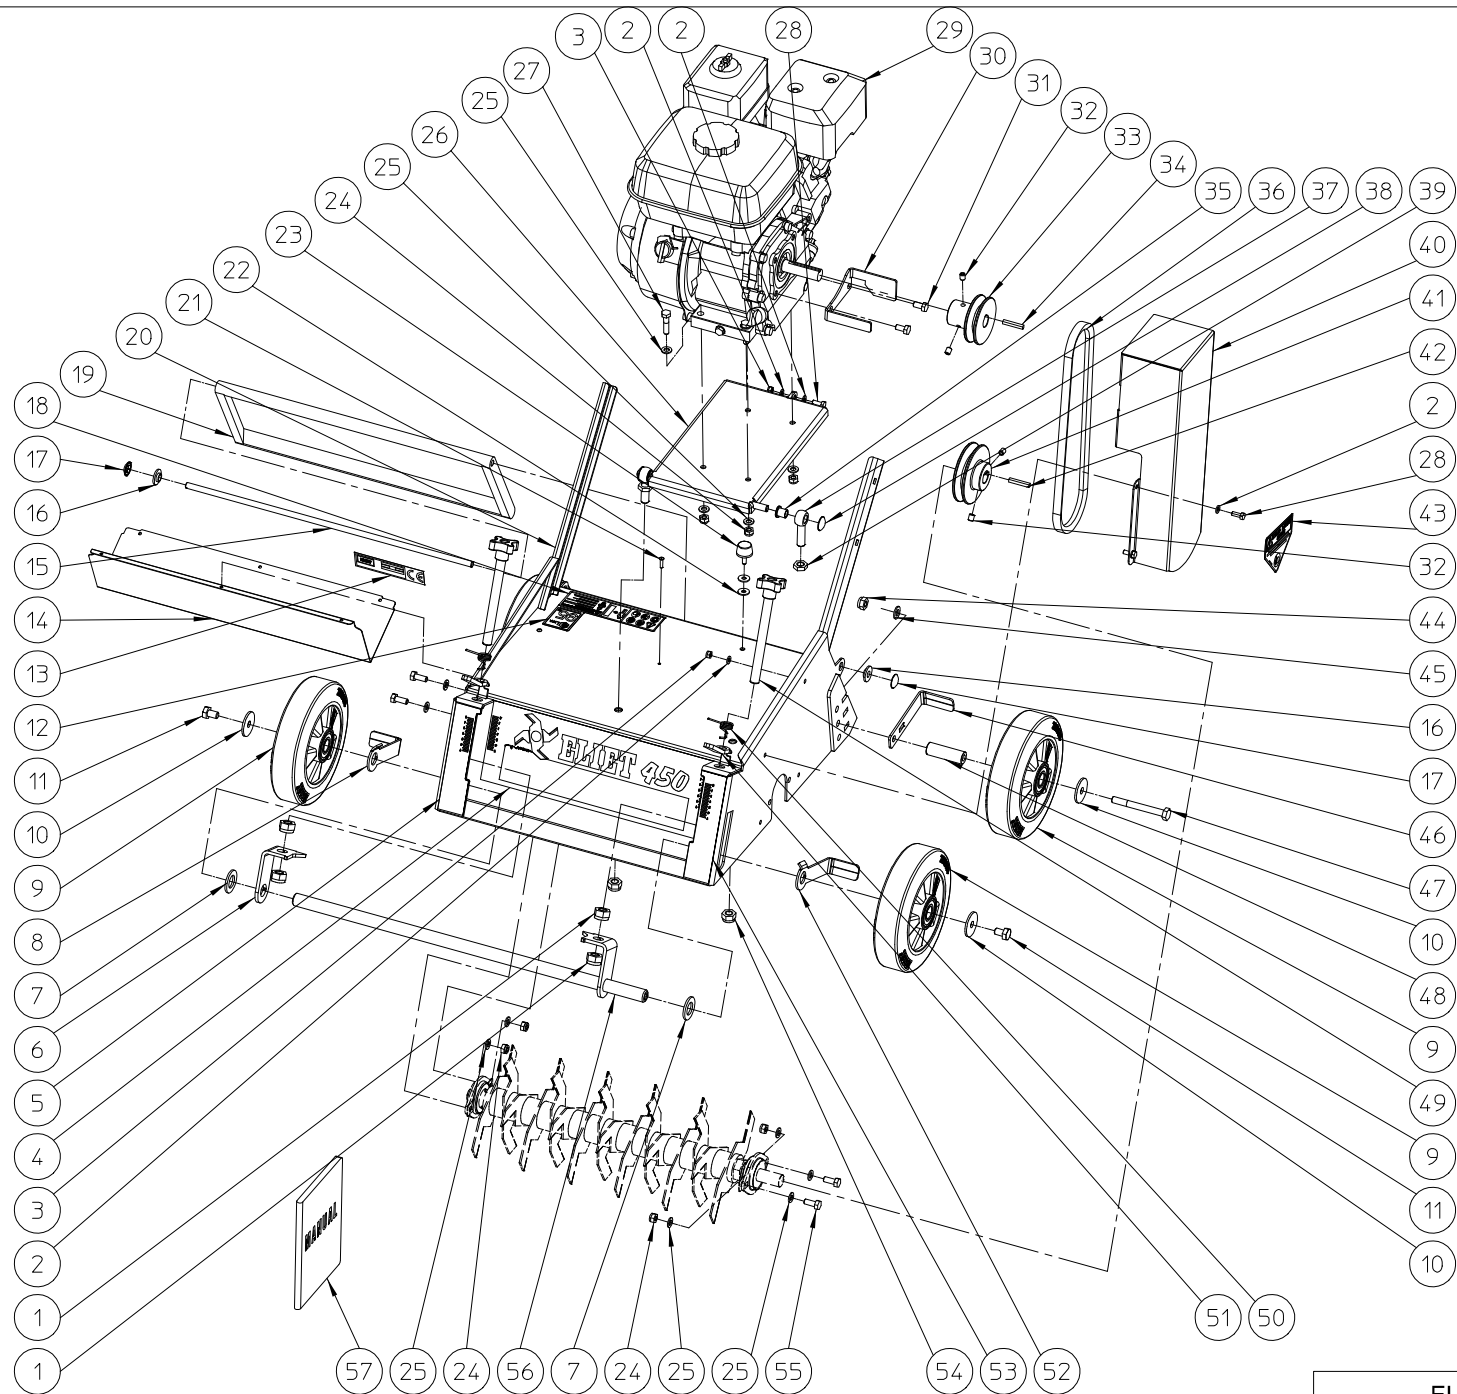

ELIET E450 -- COMBUSTION					
NO	MMA 01 360 110	REV	1	DATE	2013/12/10

#	Order nr	article description	quantity
1	BS 502 001 400	self locking nut m14 din 985	4
2	BS 531 000 600	washer m6 din 125	10
3	BS 502 000 600	self locking nut m6 din 985	5
4	BQ 501 027 010	sticker eliet e450 386x136	1
5	BQ 501 027 030	sticker eliet e450 43x175 (r)	1
6	MPA 01 360 240	bracket height adjustment	1
7	BS 531 002 000	washer m20 din 125	2
8	MPA 01 360 250	front wheel holder right	1
9	BW 320 020 000	front wheel alu 200/50-60 (e 501 pro)	4
10	BS 532 010 406	washer m10x40x3	4
11	BS 512 001 016	bolt m10x16 din 933	2
12	BQ 505 112 095	sticker sound level 95 db	1
13	BQ 505 010 010	identity sticker ce 120x30	1
14	MPA 01 360 230	seal	1
15	MPA 01 360 290	rod deflector	1
16	BR 112 100 600	nylon bushing with collar (10/13.5/25x6/2.5)	2
17	BB 011 000 090	starlock 9mm	2
18	BQ 505 010 171	safety sticker 70x115 (pictogram)	1
19	BR 900 001 580	protection cover e450	1
20	MPA 01 360 020	chassis	1
21	BB 221 104 160	pop plug alu 3.9x16 din 7337 a	7
22	BS 532 006 183	washer m6x18x1.5	2
23	BR 600 425 170	antivibration blocks 25x17b m6x18	1
24	BS 502 000 800	self locking nut m8 din 985	8
25	BS 531 000 800	washer m8 din 125	16
26	MPA 01 360 040	engine plate	1
27	BS 511 000 835	bolt m8x35 din 931	4
28	BS 512 000 616	bolt m6x16 din 933	5
29	BM 202 105 500	honda gx 160	1
30	MPA 01 090 150	belt catcher	1
31	BS 512 040 816	bolt unf 5/16"x5/8"	2
32	BS 023 000 810	set screw m8x10 din 916	4
33	BA 565 707 101	pulley spa 71x3/4"x3/16" (engine)	1
34	BB 342 050 535	key 4.7x4.7x35 din 6880	1
35	BR 112 101 500	nylon bushing with collar (10/13/18x15/2)	2
36	BA 521 208 000	belt xpa 800	1
37	BS 551 101 242	eye bolt m12x50 din 444	2
38	BB 011 000 100	starlock 10mm	2
39	BS 501 901 200	nut m12 din 439	2
40	MPA 01 360 220	transmission guard	1
41	BA 565 709 001	pulley spa 90x20x5 (rotor)	1
42	BB 341 050 535	key 5x5x35 din 6880	1
43	BQ 505 010 070	safety sticker 100x80 (hand cuts)	1
44	BS 502 001 000	self locking nut m10 din 985	2
45	BS 531 001 000	washer m10 din 125	2
46	MPA 01 360 270	rear wheel scraper	2
47	BS 511 001 049	bolt m10x90 din 931	2
48	MPA 01 360 300	wheel shaft	2
49	BN 630 214 600	lob knob 189-60 m14x135	2
50	BV 909 000 030	spring	2
51	MPA 01 090 260	locking handle	2
52	MPA 01 360 260	front wheel holder left	1