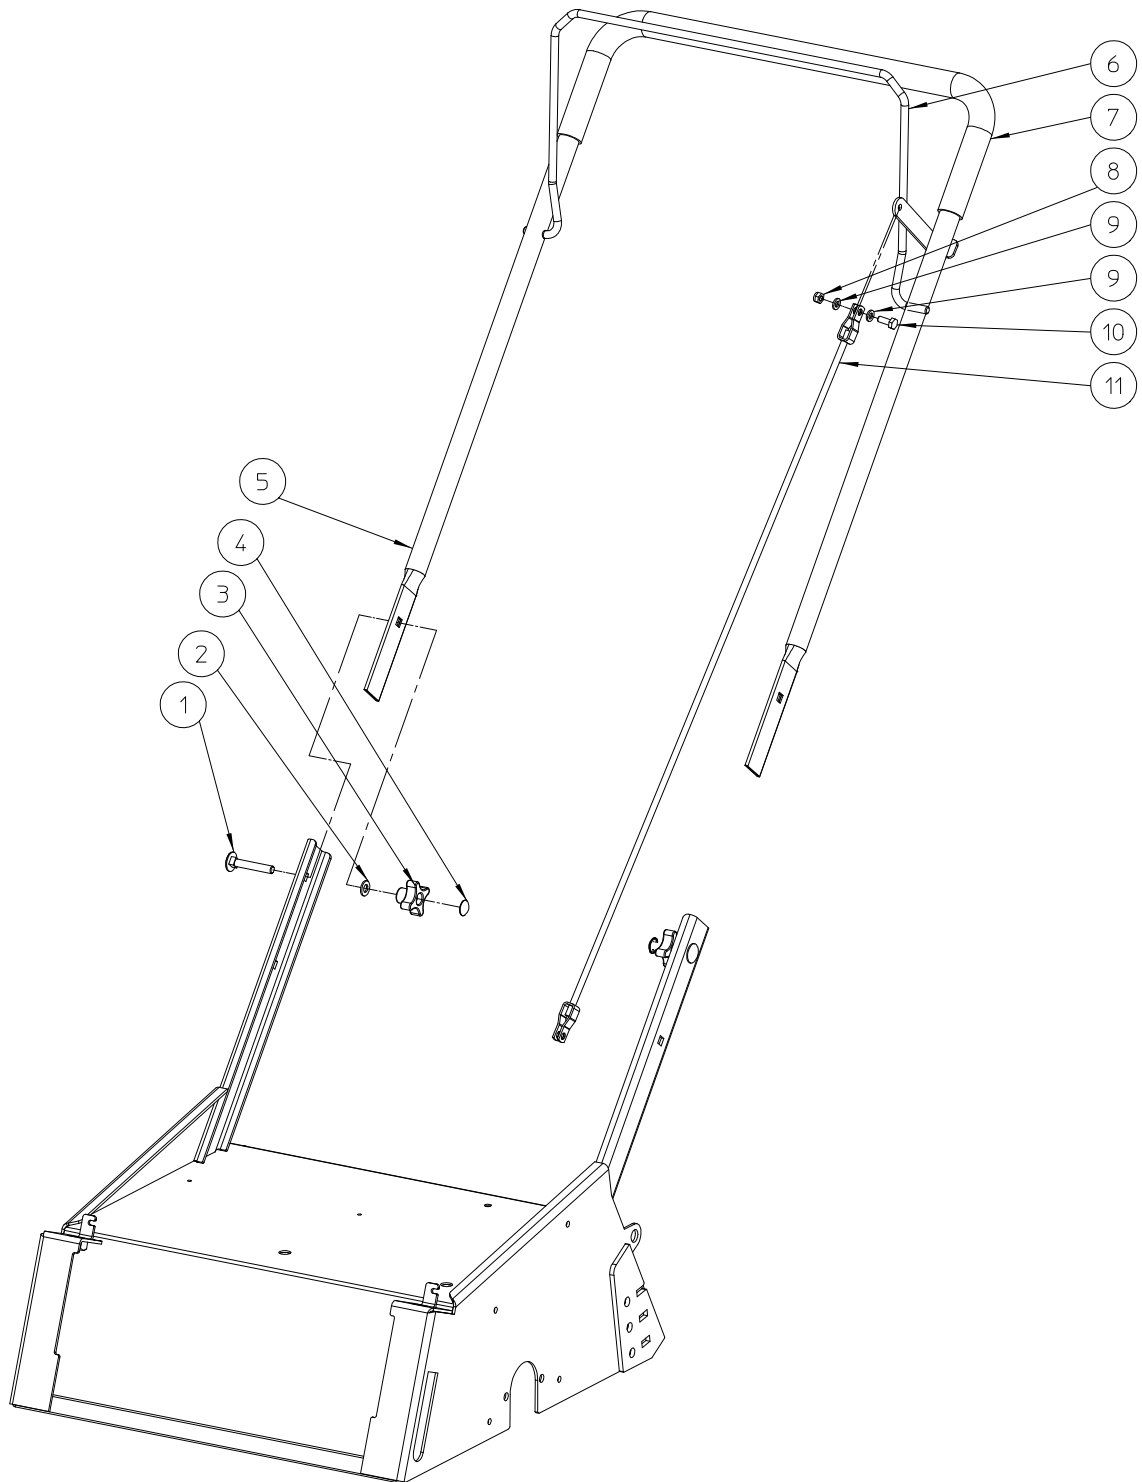

ELIET E450 -- HANDLEBAR					
NO	MMA 01 360 120	REV	1	DATE	2013/12/10