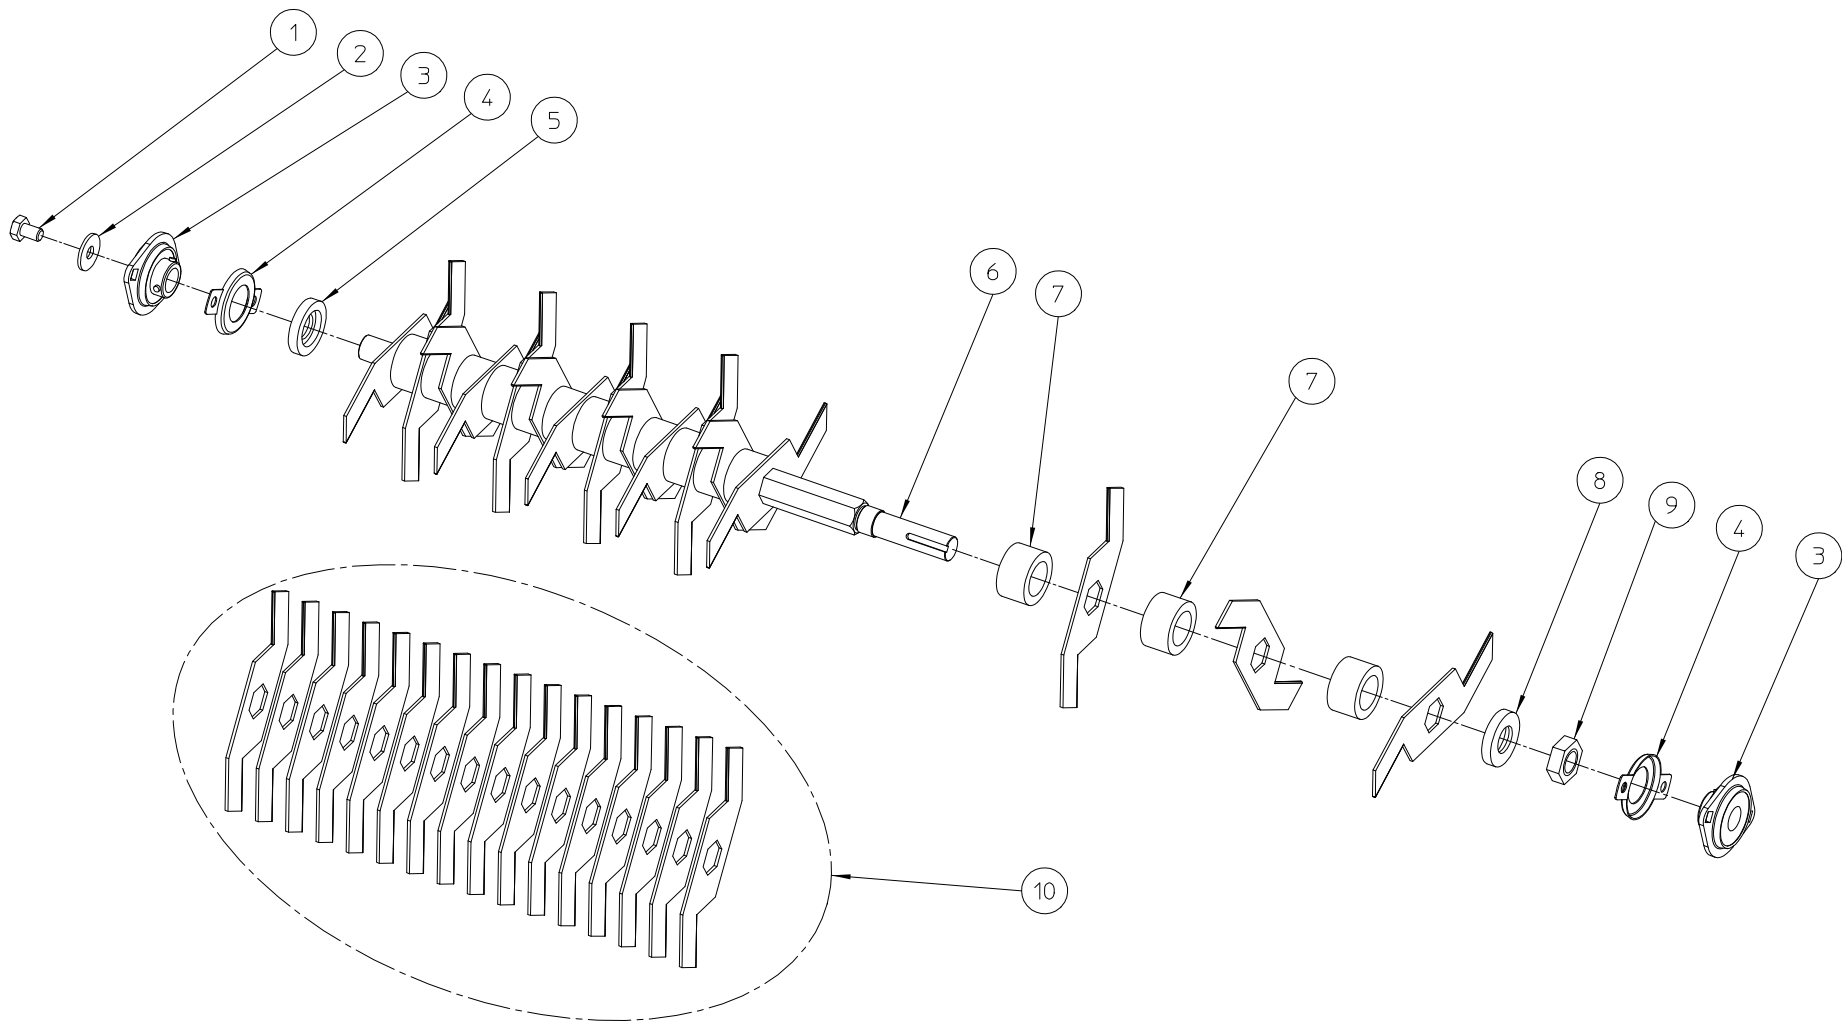

ELIET E450 -- ROTOR SHAFT FIXED KNIVES				
NO	MMA 01 360 130	REV	1	DATE 2014/01/09